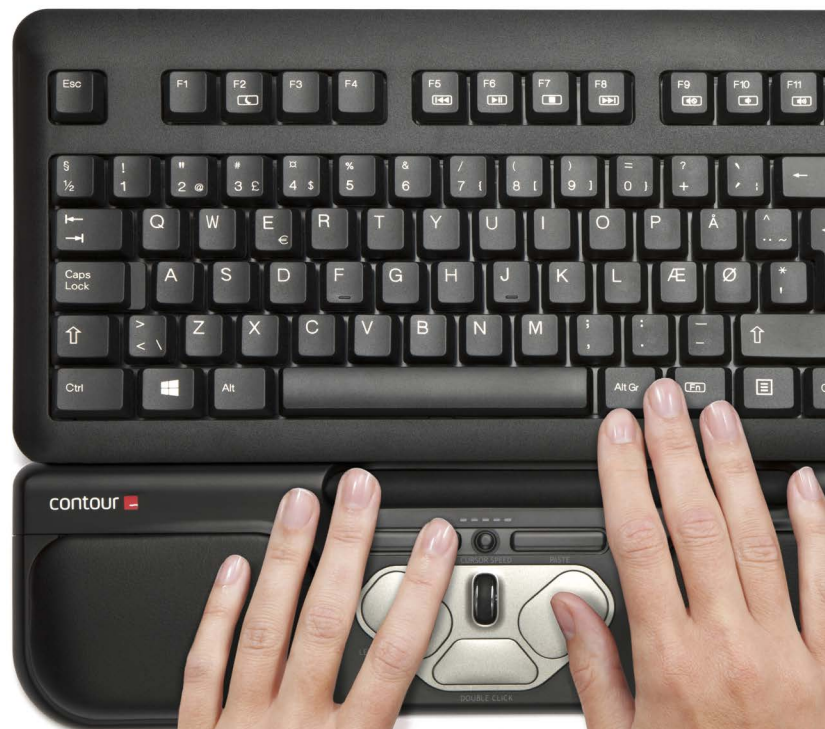

RollerMouse Pro3 familien

Arbejde
hurtigere
og mere
komfortabelt
end nogensinde!

Arbeidshesten i oppdatert utgave med enda flere funksjoner.

Arbeid effektivt og komfortabelt med høy præcision uden at blive træt – RollerMouse Pro3 og Pro3 plus følger dine naturlige arm- og håndbevægelser.

Behagelig arbeidsstilling

Forebygg og begrenns belastningsskader knyttet til feil arbeidsstilling foran PC-en. Når du sitter i en naturlig stilling, med hendene hvilende foran deg, begrenser du spenninger i hele overkroppen – fra fingrene til nakken og skuldrene. Med en mer avslappet arbeidsstilling får du bedre kontroll over arbeidsdagen og kan jobbe mer komfortabelt og effektivt.

Påvist støtte

Nå kan du sitte lenge foran PC-en uten å oppleve smerter i nakken, skuldrene og ryggen. Den ergonomiske musen har gjennomgått grundige tester og passer for dem som jobber med et tastatur i full størrelse eller foretrekker en delvis gummibelagt rullestav. Den smale håndleddsstøtten fungerer også hvis du har begrenset plass, og kombinert med en separat underarmsstøtte.

Økt effektivitet – med minst mulig anstrengelse

RollerMouse Pro3 pluss ekstra dype håndleddsstøtten passer godt til alle standardtastatur. Behagelig avlastning ved lange økter foran skjermen gjør at du sparer energi og muskelkraft i hver bevegelse. Dette merker du spesielt godt hvis du utfører arbeidsoppgaver med mange repetisjoner.